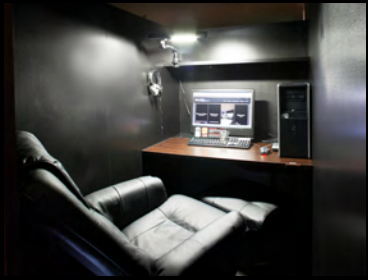

リクライニングシート