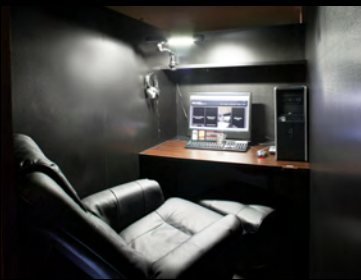

平日

- 表示は会員1名様あたりの税込価格です。
- **バック料金は5時間まで自動切替、その他バックは前金制となります。**
- 料金プランの途中変更は行っておりません。
- 途中外出はバックご利用時間内で可能となっております。
- 営業日変更はAM5:00となります。
- 延長料金は所定のお時間を超えすと自動的に発生いたします。

オープンシート

リクライニングシート

フラットシート

ペアソファシート

ペアフラットシート

鍵付完全個室

プライベートルーム

ダーツ

自動切替プラン	基本料金	30分	¥140	¥240	¥340
	延長	10分	¥70	¥80	¥110
	バック	3時間	¥830/ 女性 ¥730	¥930 / 女性 ¥830	¥1,310
		5時間	¥1,060/ 女性 ¥960	¥1,160 / 女性 ¥1,060	¥1,940

デイパック 受付 5:00~19:00	8時間	¥1,480/ 女性 ¥1,380	¥1,680 / 女性 ¥1,580	¥2,550
	12時間 <small>シャワーセット 1回無料</small>	¥1,780/ 女性 ¥1,680	¥2,420 / 女性 ¥2,320	-
	18時間 <small>シャワーセット 1回無料</small>	-	¥3,520 / 女性 ¥3,420	-
	24時間 <small>シャワーセット 1回無料</small>	-	¥4,620 / 女性 ¥4,520	-
ナイトパック 受付 19:00~5:00	6時間	¥1,060	¥1,160	-
	9時間	¥1,480	¥1,680	¥2,550
	12時間 <small>シャワーセット 1回無料</small>	¥1,780	¥2,420	¥3,300
	18時間 <small>シャワーセット 1回無料</small>	-	¥3,300	-
	24時間 <small>シャワーセット 1回無料</small>	-	¥4,400	-