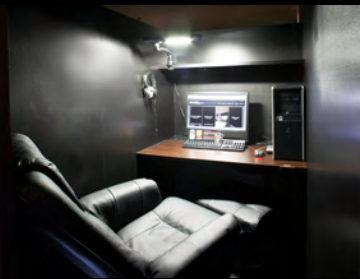

リクライニングシート